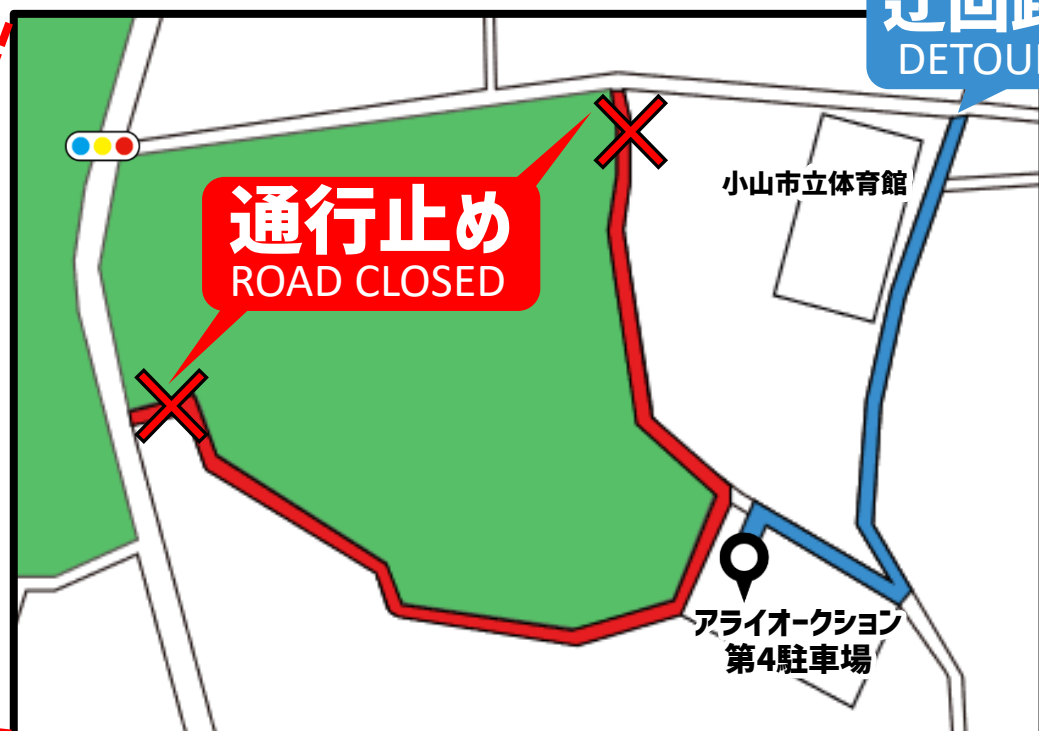

【第4駐車場】 周辺道路通行止めのご案内

Road CLOSED regarding to waterway construction 20th.Mar ~ 25th

水路工事に伴い **3月20日(月)~25日(土)**の間、第4駐車場周辺道路が通行禁止となります
 安全確保の観点から、工事期間中の駐車場利用時間を **9:00 ~ 17:00** へ変更いたします
 搬出入の際は交通誘導員の指示に従い、迂回路を通行していただきますようお願いいたします

Please follow the instructions of the traffic guide
 and take a detour, When carrying in and out.

アライオークション 小山会場